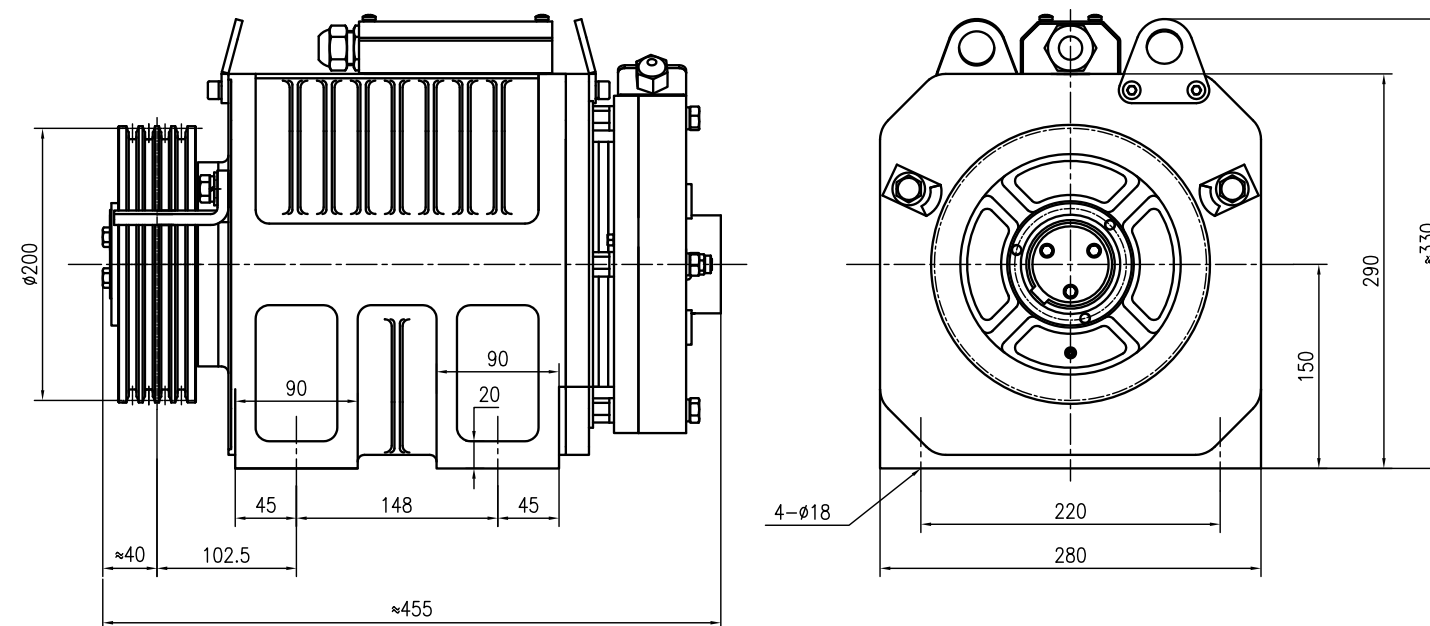

► RGL00 For Home Lift

Bezreduktorowa wciągarka linowa

Zasilanie : 380V lub 230V
 Przełożenie : 2 : 1
 PZ300B Hamulec : DC110v 1.6A
 Przybliżona masa własna : 140kg
 Maksymalne statyczne obciążenie wału : 1300kg

Nr kat.	Udźwig (kg)	Prędkość (m/s)	Średnica koła(mm)	Liny	Prąd (A)	Moment Obr.(Nm)	Obroty (rpm)	Częstość (Hz)	Moc (kW)	Bieguny Rating	INS.Class	IP Code
RGL00-40P4A	450	0.4	Φ200	4×Φ8×12	2.8	138	76	12.7	1.1	20	S5(25%)	F IP41
RGL00-40P4A(220)	450	0.4	Φ200	4×Φ8×12	5.6	138	76	12.7	1.1	20	S5(25%)	F IP41